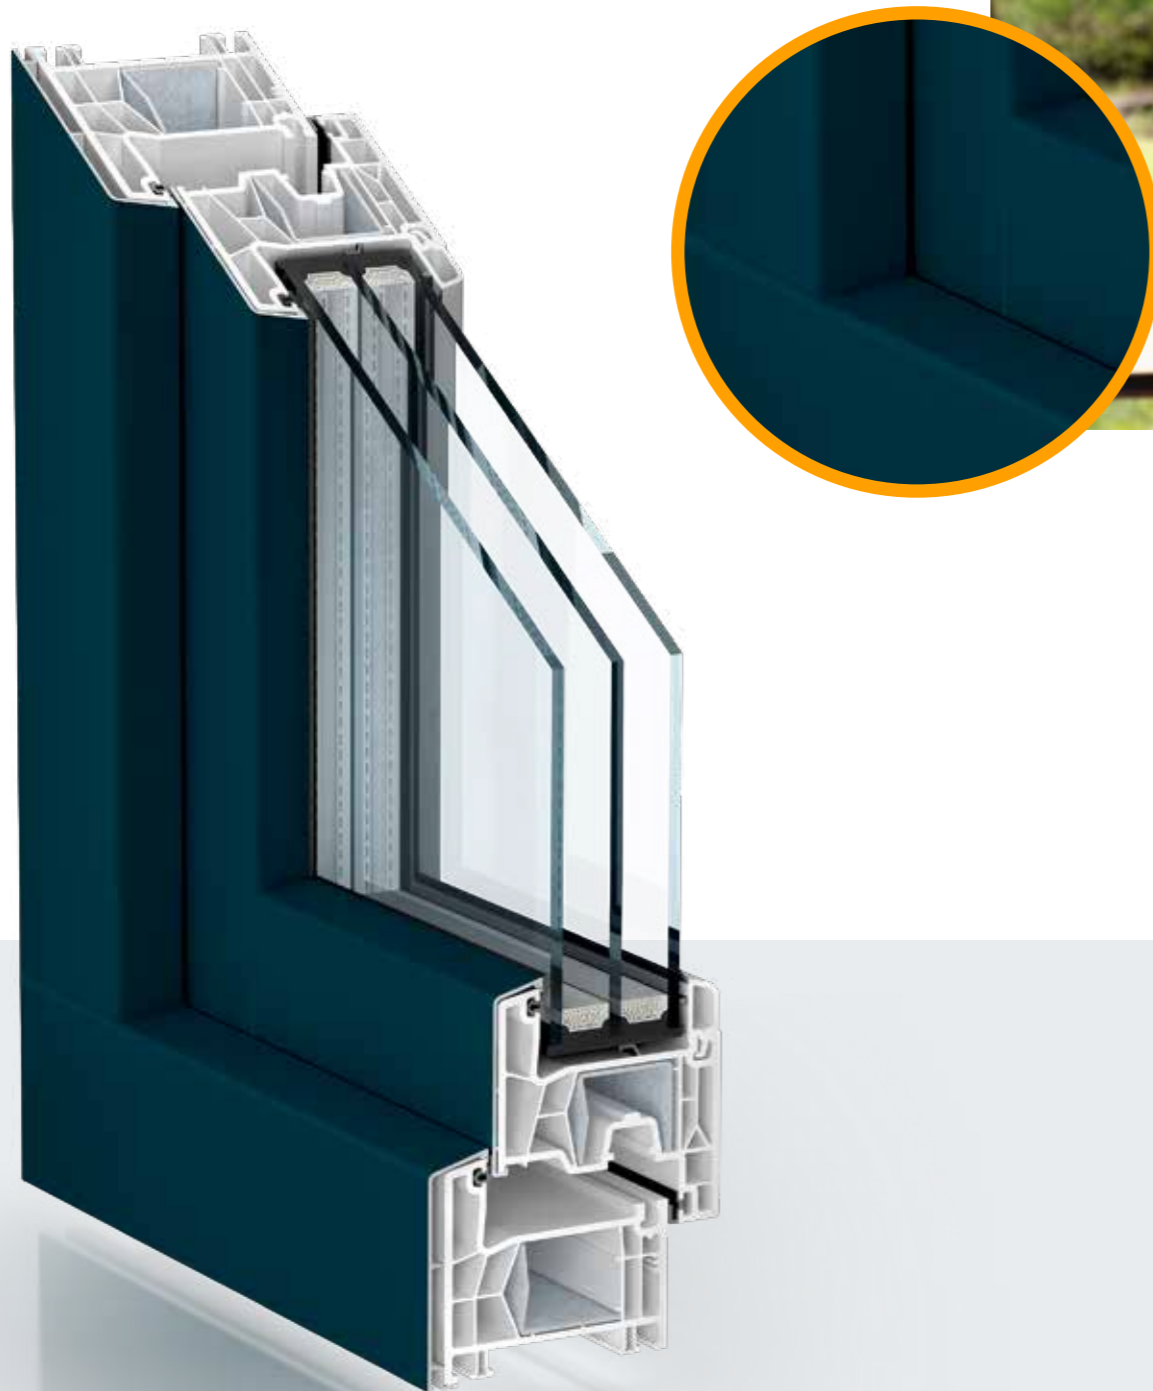

AluClip

De aluminium afwerking op de Kömmerling 76 combineert een elegant aluminium ontwerp in een vrijwel onbeperkt kleurenpalet met een innovatief pvc profiel dat optimale isolatiewaarden garandeert.